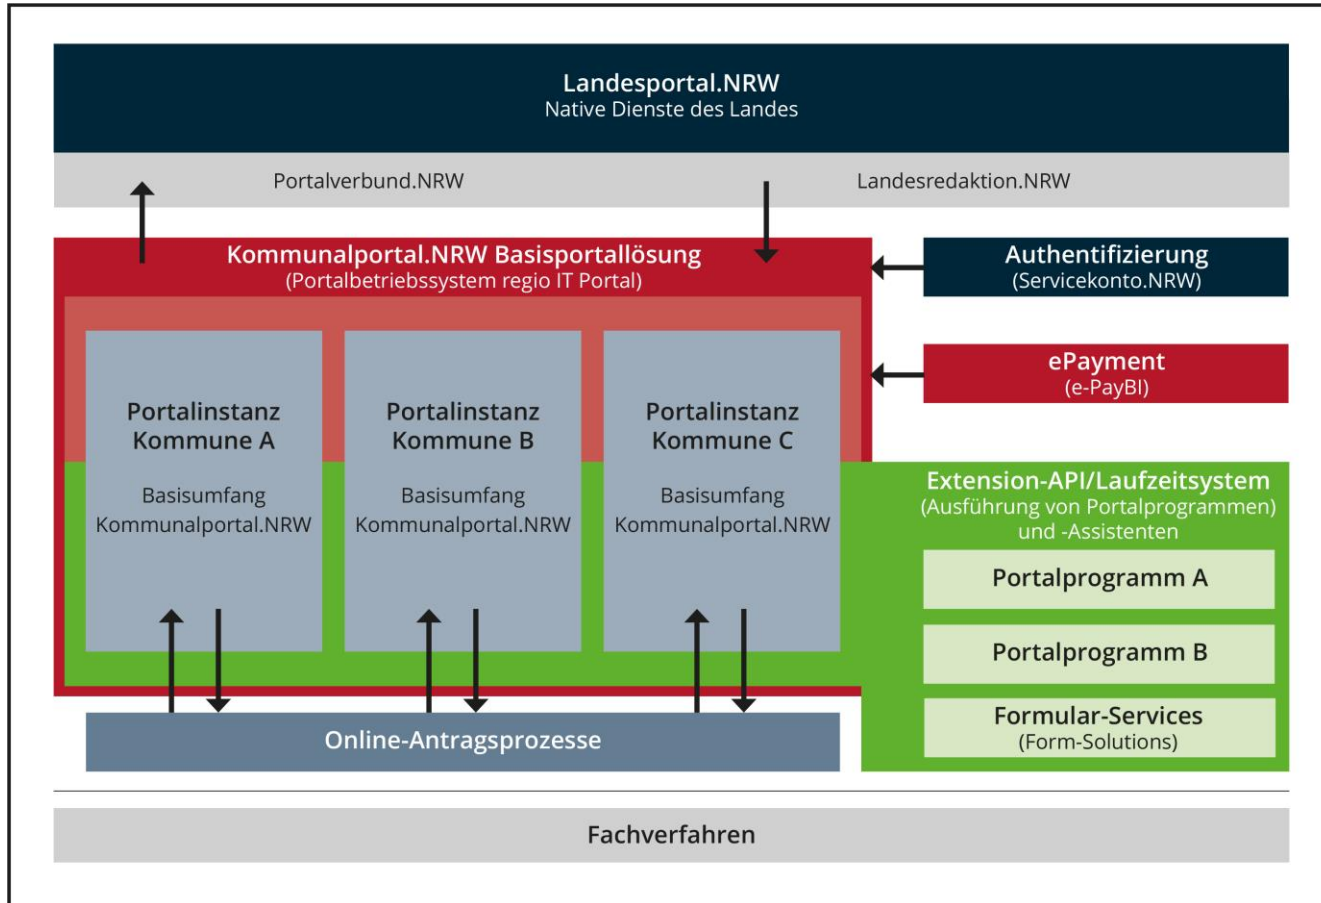

Kommunalportal.NRW

VITAKO Fachveranstaltung „Kommunalportale“
Dirk Schweikart, 10.05.2021, regio iT

Kommunalportal.NRW Funktionsrahmen

Kommunalportal.NRW Architektur

Kommunalportal.NRW Architektur

*gehostet durch KRZ und Stadt Köln

** XzuFi 2.1.0

*** Nächste Ausbaustufe

Basisfunktionen Kommunalportal.NRW

Zuständigkeitsfinder
(BIS)

Anbindung
Portalverbund.NRW
&
Landesredaktion.NRW

Authentifizierung via
Servicekonto.NRW
Anbindung

Postkorb zur
Kommunikation und
Dokumenten-
austausch

Anbindung
Formular-Server
(Form-Solutions)

Anbindung
ePayment
(ePayBL)

Integrationsschicht
zur Anbindung von
Services

Datenübergabe
Datenaustausch-
plattform

Kommunalportal.NRW Projektvorgehen

Vertragliche Basis Kommunalportal.NRW

Arbeitsstruktur Kommunalportal.NRW (kommunale Ebene)

The background features a blue-toned network of white lines and nodes. Overlaid on this are white binary digits (0s and 1s) and several red circular icons containing white silhouettes of people. A large, dark red rounded rectangle is positioned in the lower-left quadrant, containing white text.