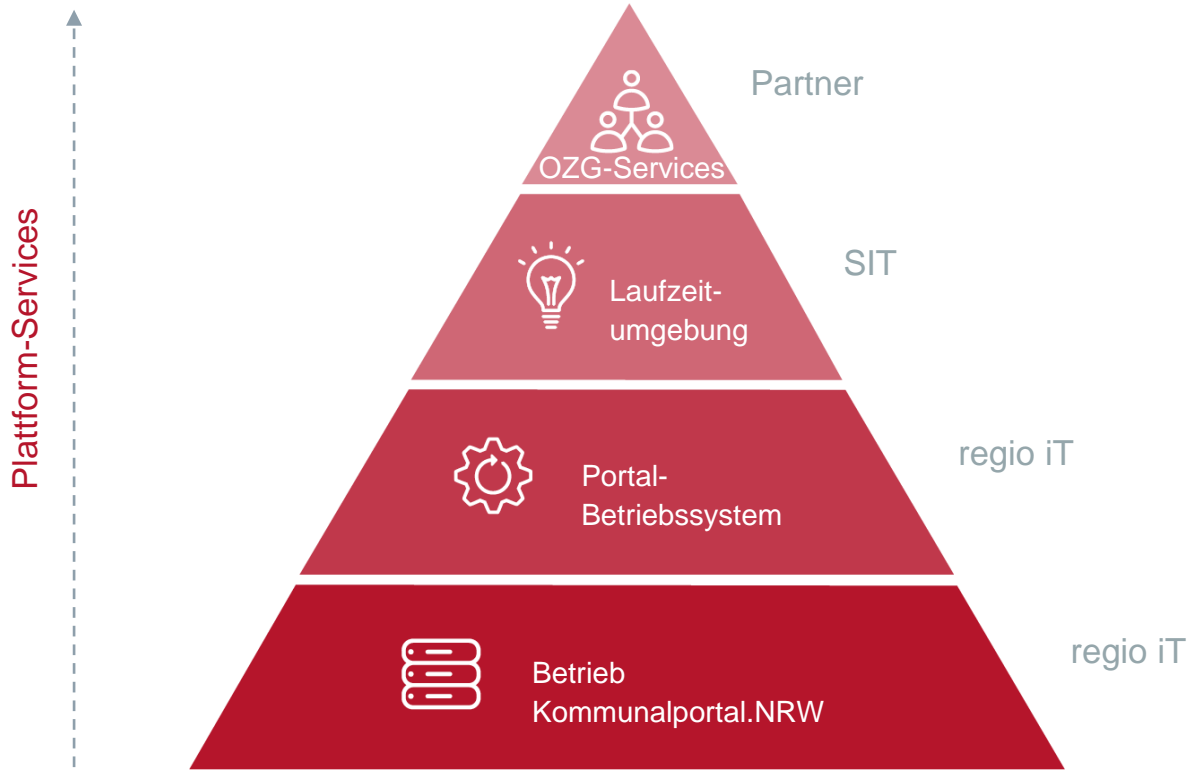

Kommunalportal.NRW

VITAKO Fachveranstaltung „Kommunalportale“
Dirk Schweikart, 10.05.2021, regio iT

Kommunalportal.NRW Funktionsrahmen

Kommunalportal.NRW Architektur

Kommunalportal.NRW Architektur

*gehostet durch KRZ und Stadt Köln

** XzuFi 2.1.0

*** Nächste Ausbaustufe

Basisfunktionen Kommunalportal.NRW

Zuständigkeitsfinder
(BIS)

Anbindung
Portalverbund.NRW
&
Landesredaktion.NRW

Authentifizierung via
Servicekonto.NRW
Anbindung

Postkorb zur
Kommunikation und
Dokumenten-
austausch

Anbindung
Formular-Server
(Form-Solutions)

Anbindung
ePayment
(ePayBL)

Integrationsschicht
zur Anbindung von
Services

Datenübergabe
Datenaustausch-
plattform

Kommunalportal.NRW Projektvorgehen

Vertragliche Basis Kommunalportal.NRW

Arbeitsstruktur Kommunalportal.NRW (kommunale Ebene)

The background features a blue-toned network of white lines and nodes. Overlaid on this are white binary digits (0s and 1s) and several red circular icons containing white silhouettes of people. A large, dark red rounded rectangle is positioned in the lower-left quadrant, containing white text.