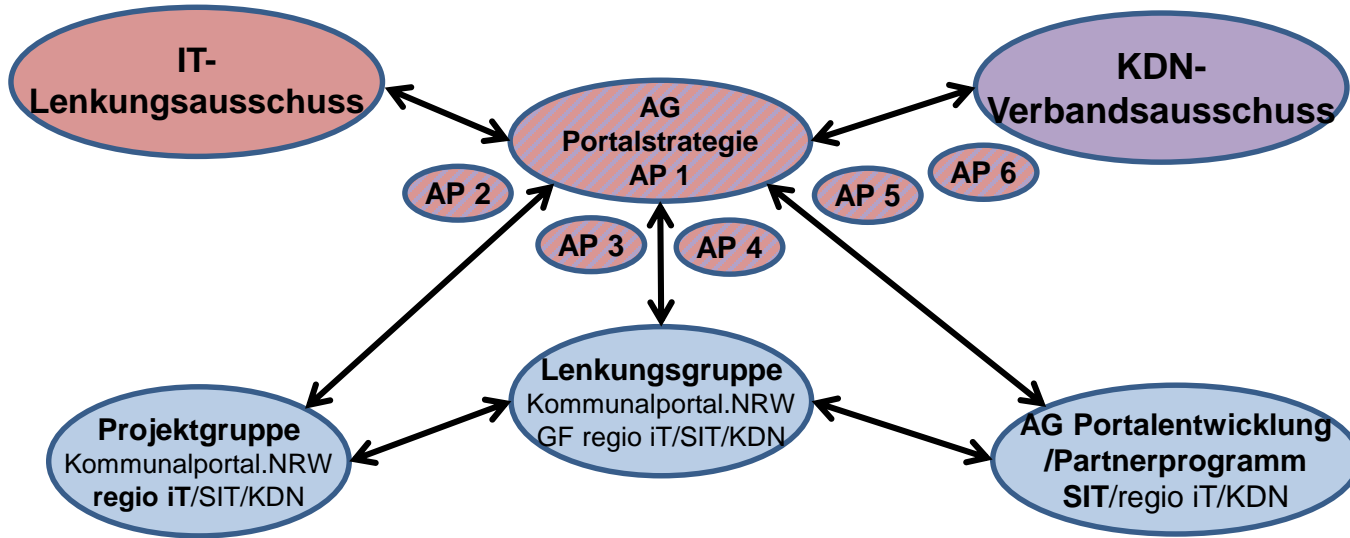

** XzuFi 2.1.0

*** Nächste Ausbaustufe

Basisfunktionen Kommunalportal.NRW

Zuständigkeitsfinder
(BIS)

Anbindung
Portalverbund.NRW
&
Landesredaktion.NRW

Authentifizierung via
Servicekonto.NRW
Anbindung

Postkorb zur
Kommunikation und
Dokumenten-
austausch

Anbindung
Formular-Server
(Form-Solutions)

Anbindung
ePayment
(ePayBL)

Integrationsschicht
zur Anbindung von
Services

Datenübergabe
Datenaustausch-
plattform

Kommunalportal.NRW Projektvorgehen

Vertragliche Basis Kommunalportal.NRW

**Kooperations-
vereinbarung zur
Umsetzung des
E-Governmentgesetzes
und des
Onlinezugangsgesetzes**

**Einzelvereinbarung
Kommunalportal.NRW
MWIDE – KDN**

**Leistungsvereinbarung
zur Umsetzung des
Kommunalportal.NRW
KDN – regio iT**

Arbeitsstruktur Kommunalportal.NRW (kommunale Ebene)

The background features a blue-toned network of white lines and nodes. Overlaid on this are white binary digits (0s and 1s) and several red circular icons containing white silhouettes of people. A large, dark red rounded rectangle is positioned in the lower-left quadrant, containing white text.