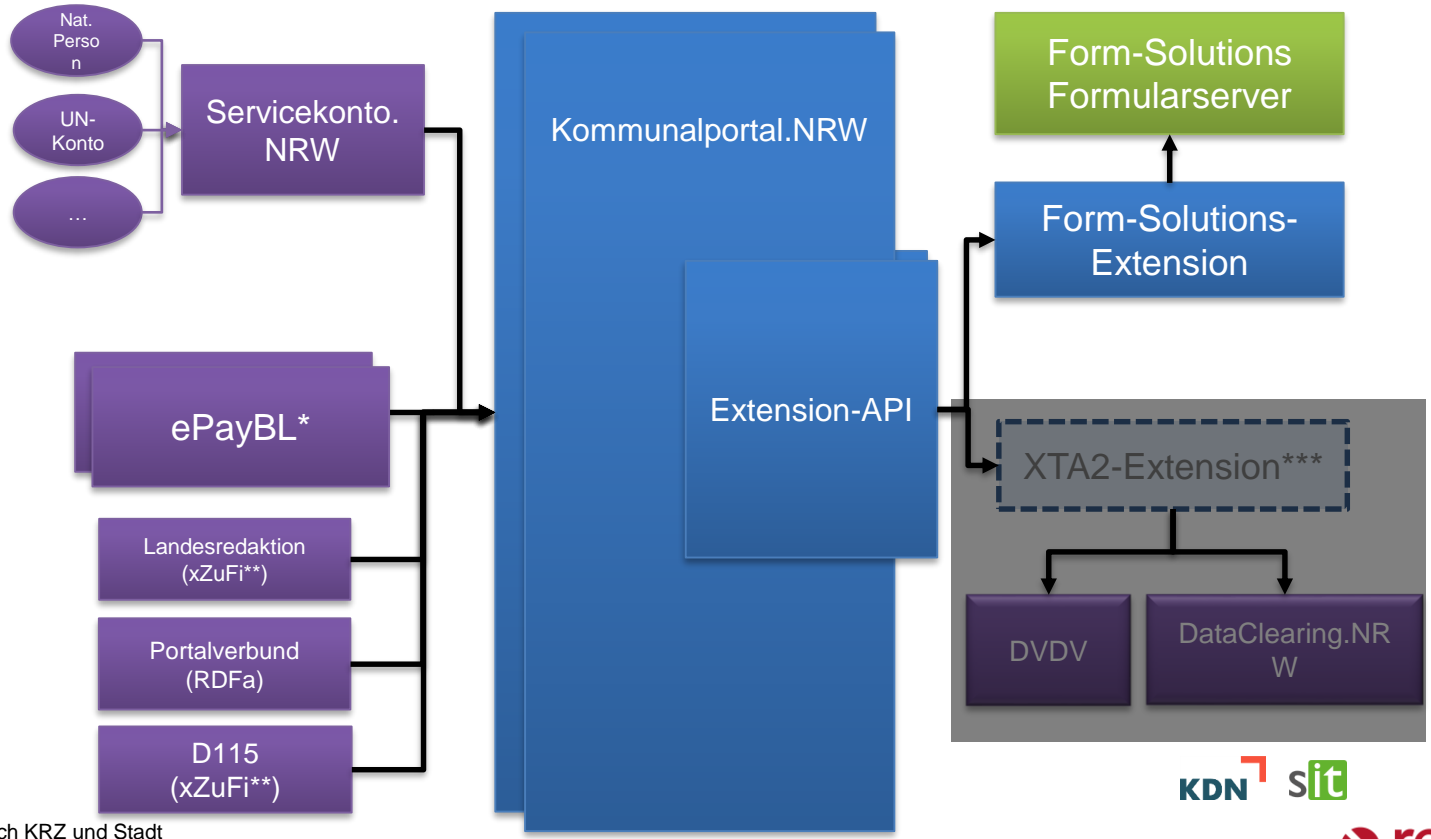

Kommunalportal.NRW

VITAKO Fachveranstaltung „Kommunalportale“
Dirk Schweikart, 10.05.2021, regio iT

Kommunalportal.NRW Funktionsrahmen

Kommunalportal.NRW Architektur

Kommunalportal.NRW Architektur

*gehostet durch KRZ und Stadt Köln

** XzuFi 2.1.0

*** Nächste Ausbaustufe

Basisfunktionen Kommunalportal.NRW

Zuständigkeitsfinder
(BIS)

Anbindung
Portalverbund.NRW
&
Landesredaktion.NRW

Authentifizierung via
Servicekonto.NRW
Anbindung

Postkorb zur
Kommunikation und
Dokumenten-
austausch

Anbindung
Formular-Server
(Form-Solutions)

Anbindung
ePayment
(ePayBL)

Integrationsschicht
zur Anbindung von
Services

Datenübergabe
Datenaustausch-
plattform

Kommunalportal.NRW Projektvorgehen

Vertragliche Basis Kommunalportal.NRW

Arbeitsstruktur Kommunalportal.NRW (kommunale Ebene)

The background features a blue-toned network of white lines and nodes. Overlaid on this are white binary digits (0s and 1s) and several red circular icons containing white silhouettes of people. A large, dark red rounded rectangle is positioned in the lower-left quadrant, containing white text.