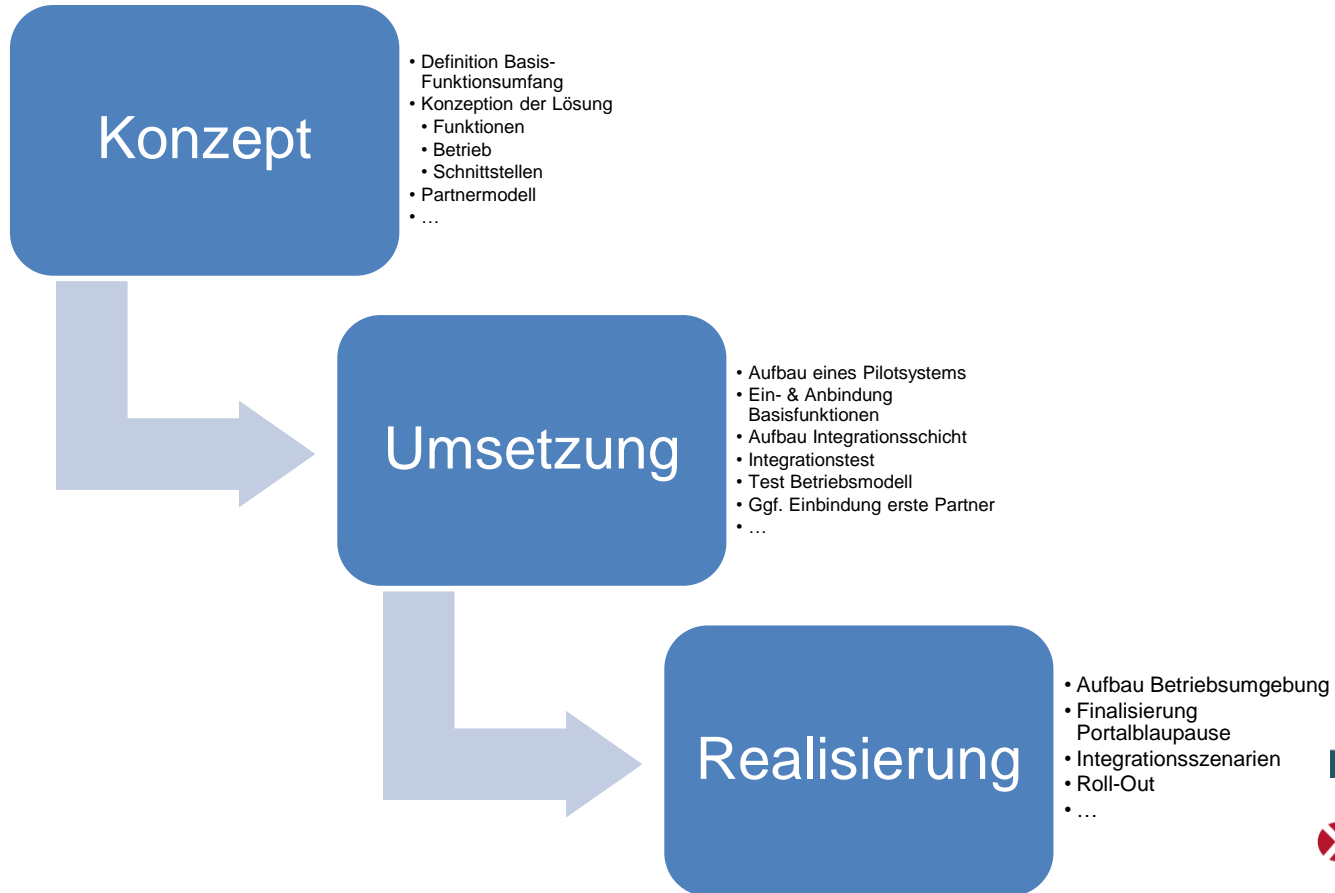

** XzuFi 2.1.0

*** Nächste Ausbaustufe

Basisfunktionen Kommunalportal.NRW

Zuständigkeitsfinder
(BIS)

Anbindung
Portalverbund.NRW
&
Landesredaktion.NRW

Authentifizierung via
Servicekonto.NRW
Anbindung

Postkorb zur
Kommunikation und
Dokumenten-
austausch

Anbindung
Formular-Server
(Form-Solutions)

Anbindung
ePayment
(ePayBL)

Integrationsschicht
zur Anbindung von
Services

Datenübergabe
Datenaustausch-
plattform

Kommunalportal.NRW Projektvorgehen

Vertragliche Basis Kommunalportal.NRW

Arbeitsstruktur Kommunalportal.NRW (kommunale Ebene)

The background features a blue-toned network of white lines and nodes. Overlaid on this are white binary digits (0s and 1s) and several red circular icons containing white silhouettes of people. A large, dark red rounded rectangle is positioned in the lower-left quadrant, containing white text.